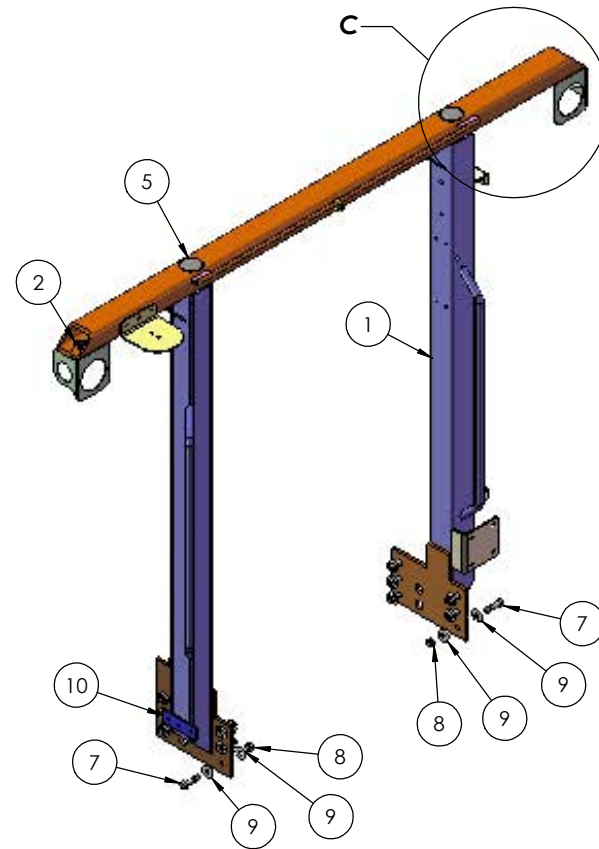

DETAIL B
SCALE 1 : 12

DETAIL C
SCALE 1 : 12

71051 CAB BAR RORO

<u>ITEM</u>	<u>QTY</u>	<u>PART NO</u>	<u>DESCRIPTION</u>
1	1	10914	WELDMENT CAB PROTECTION BAR LOW CAB
2	2	20032-2	GROMMET DUAL BATTERY BOX
3	2	40140	GROMMET, 1" RUBBER
4	3	40539	GROMMET,CAB BAR 1"X3/8" GROOVE
5	2	40672	PLUG 3" HOLE (HEYCO 2455)
6	2	90121	GROMMET DUAL BATTERY BOX
7	12	82441	BOLT, HEX 5/8-11 x 2 1/2 Lg
8	12	85039	LOCK NUT, 5/8-11
9	24	85116	WASHER, FLAT 5/8
10	1	10528-14	PLATE