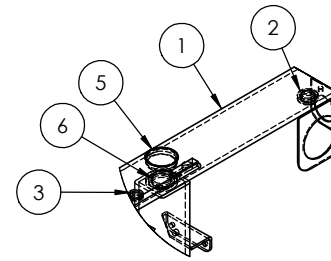

DETAIL B
SCALE 1 : 12

DETAIL C
SCALE 1 : 12

71051 CAB BAR RORO

<u>ITEM</u>	<u>QTY</u>	<u>PART NO</u>	<u>DESCRIPTION</u>
1	1	10914	WELDMENT CAB PROTECTION BAR LOW CAB
2	2	20032-2	GROMMET DUAL BATTERY BOX
3	2	40140	GROMMET, 1" RUBBER
4	3	40539	GROMMET,CAB BAR 1"X3/8" GROOVE
5	2	40672	PLUG 3" HOLE (HEYCO 2455)
6	2	90121	GROMMET DUAL BATTERY BOX
7	12	82441	BOLT, HEX 5/8-11 x 2 1/2 Lg
8	12	85039	LOCK NUT, 5/8-11
9	24	85116	WASHER, FLAT 5/8
10	1	10528-14	PLATE