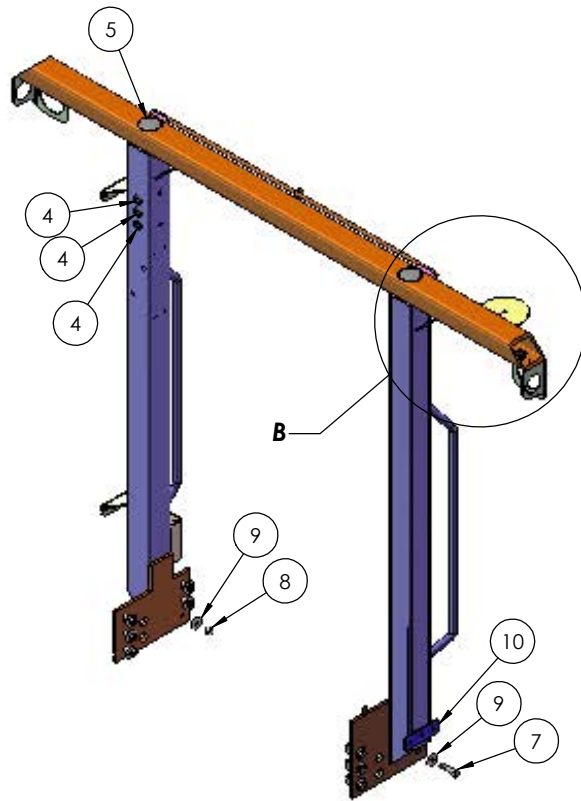

DETAIL B
SCALE 1 : 12

DETAIL C
SCALE 1 : 12

71051 CAB BAR RORO

<u>ITEM</u>	<u>QTY</u>	<u>PART NO</u>	<u>DESCRIPTION</u>
1	1	10914	WELDMENT CAB PROTECTION BAR LOW CAB
2	2	20032-2	GROMMET DUAL BATTERY BOX
3	2	40140	GROMMET, 1" RUBBER
4	3	40539	GROMMET,CAB BAR 1"X3/8" GROOVE
5	2	40672	PLUG 3" HOLE (HEYCO 2455)
6	2	90121	GROMMET DUAL BATTERY BOX
7	12	82441	BOLT, HEX 5/8-11 x 2 1/2 Lg
8	12	85039	LOCK NUT, 5/8-11
9	24	85116	WASHER, FLAT 5/8
10	1	10528-14	PLATE