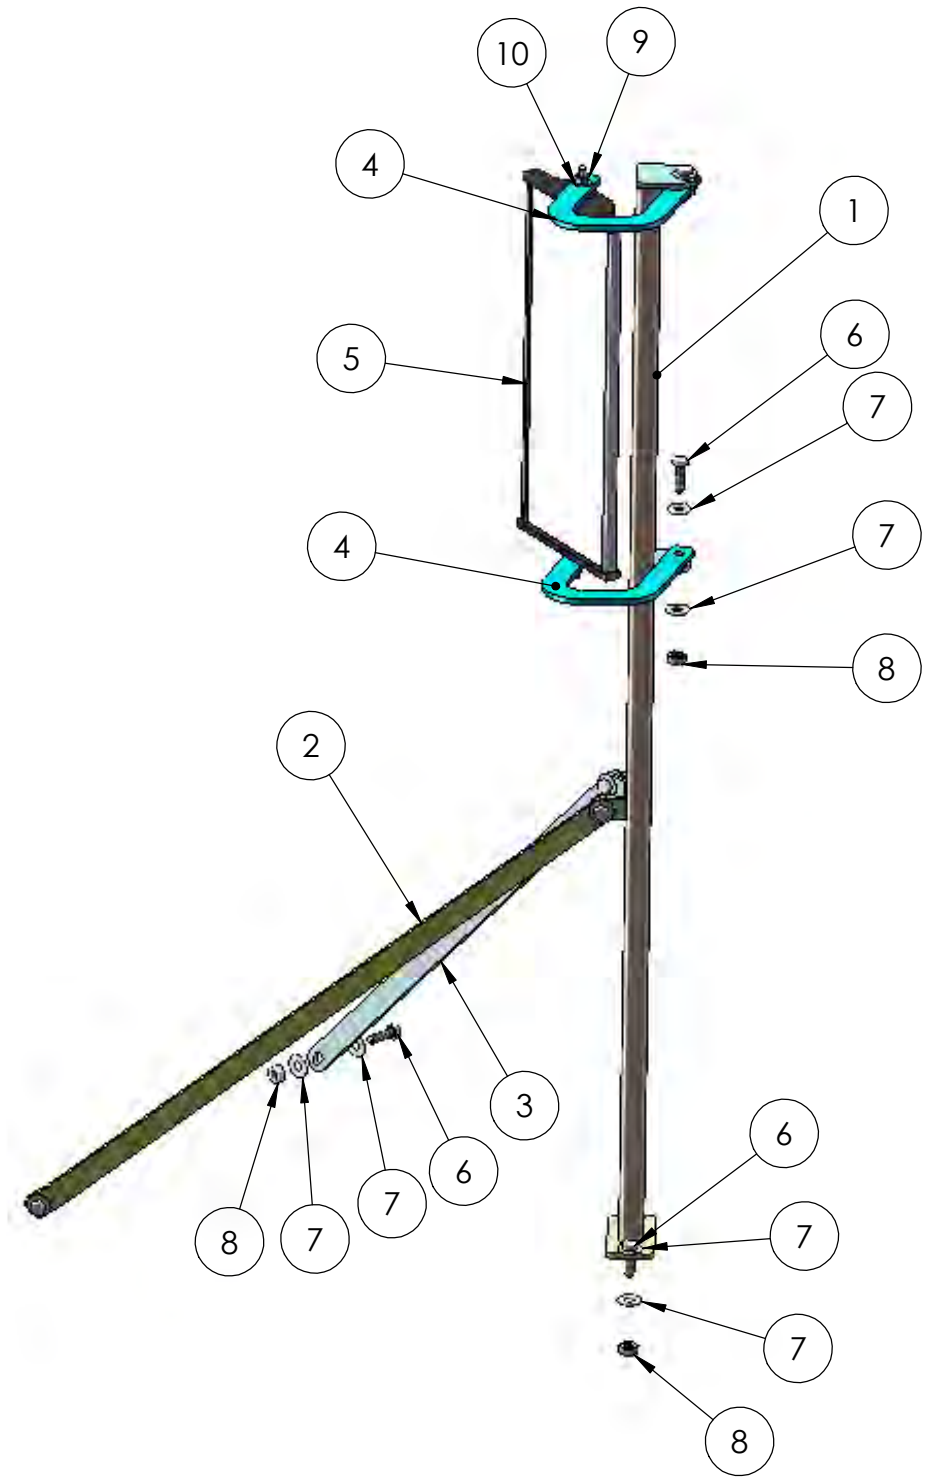

71013 MIRROR - LH

<u>ITEM NO.</u>	<u>QTY.</u>	<u>PART NO</u>	<u>DESCRIPTION</u>
1	1	90478-1	BRACKET, MOUNT, MIRROR
2	1	50113	MIRROR BRACKET ADJUSTABLE
3	1	50114	BRACKET MIRROR SUPPORT
4	1	90162	ANGLE MIRROR BRACKET
5	2	90308	COMPRESSION SPRING
6	6	82382	BOLT, HEX 5/16-18 x 1 1/4" Lg
7	6	85035	NUT, LOCK 5/16-18
8	4	85013	NUT, HEX 5/16-18
9	18	85112	WASHER, FLAT 5/16
10	2	82383	BOLT, HEX 3/8"-16 x 1 1/4" Lg
11	4	85113	WASHER, FLAT 3/8
12	2	85036	NUT, LOCK 3/8-16
13	1	40009	MIRROR

71013 MIRROR - RH

<u>ITEM NO.</u>	<u>QTY.</u>	<u>PART NO</u>	<u>DESCRIPTION</u>
1	1	90511-1	WELDMENT MIRROR STANCHION RH
2	1	90511-2	BRACKET MIRROR REAR
3	1	90511-3	BRACKET MIRROR FRONT
4	2	90511-4	BRACKET MIRROR
5	1	40009	MIRROR
6	8	82383	BOLT, HEX 3/8"-16 x 1 1/4" Lg
7	16	85113	WASHER, FLAT 3/8
8	8	85036	NUT, LOCK 3/8-16
9	4	85013	NUT, HEX 5/16-18
10	4	85112	WASHER, FLAT 5/16